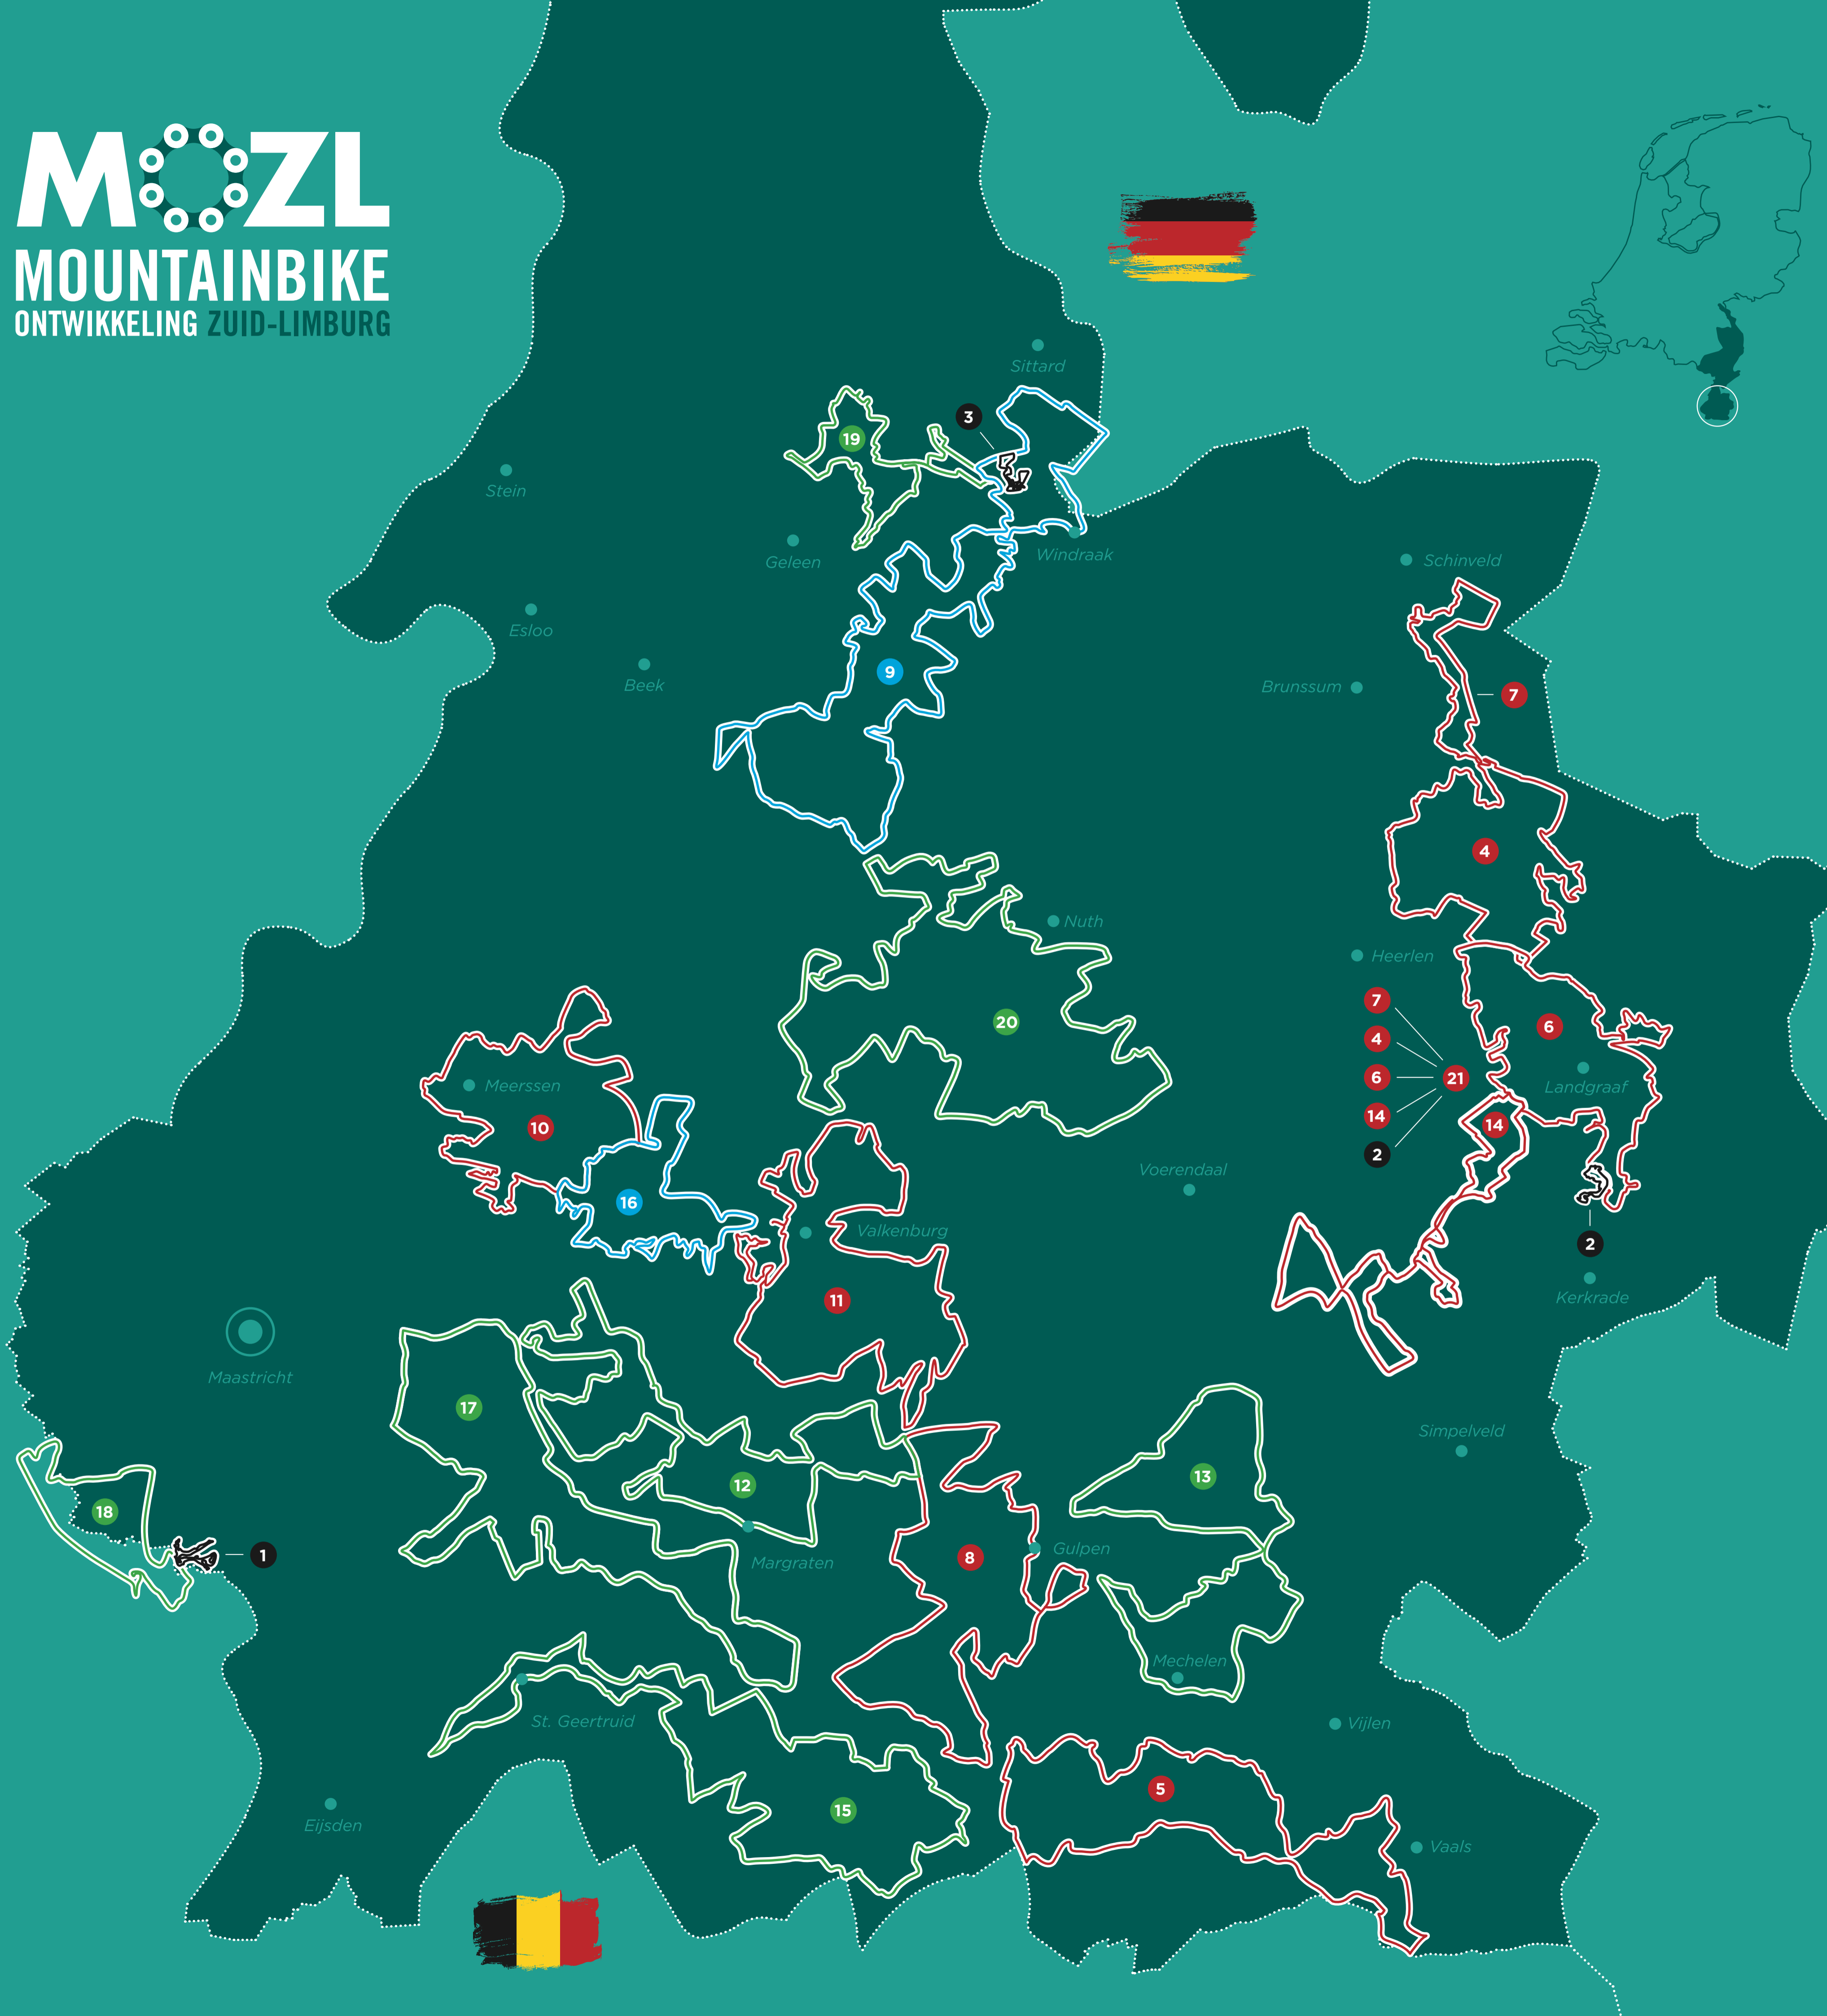

ZUID LIMBURGS MOUNTAINBIKE NETWERK

XC - Route

Zeer technische route, bestemd voor technisch geofende mountainbikers

MTB - Route

Technische route bestemd voor geofende mountainbikers

MTB - Route

Route bestemd voor ervaren mountainbikers en ervaren gravelers

MTB - Route

Route geschikt voor beginnende mountainbikers en voor gravelers

1. Maastricht: Sint Pietersbergroute

Zwaarte	●●●●●
Afstand (km)	5
Hoogtemeters (m)	171

12. Ber Huynen Margraten route

Zwaarte	○●●●○
Afstand (km)	31
Hoogtemeters (m)	384

5. Rabo Vijlen-Epen route

Zwaarte	●●●●○
Afstand (km)	26
Hoogtemeters (m)	620

16. Shimano Valkenburg route

Zwaarte	○●●●○
Afstand (km)	17,2
Hoogtemeters (m)	350

6. Parkstad Strijthagen route

Zwaarte	●●●●○
Afstand (km)	23
Hoogtemeters (m)	503

17. Maastricht-Scharn route

Zwaarte	○●●●○
Afstand (km)	29
Hoogtemeters (m)	315

7. Parkstad Roode Beek route

Zwaarte	●●●●○
Afstand (km)	11
Hoogtemeters (m)	212

18. Maastricht (St-Pietersberg-Riemst)

Zwaarte	○●●●○
Afstand (km)	12
Hoogtemeters (m)	232